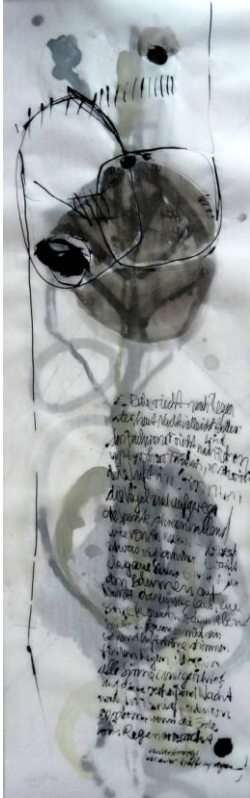

Zärtliche Umarmung (IV)

2014

Tusche, Chinapapier, Transparentpapier

46 x 140

600,00 €